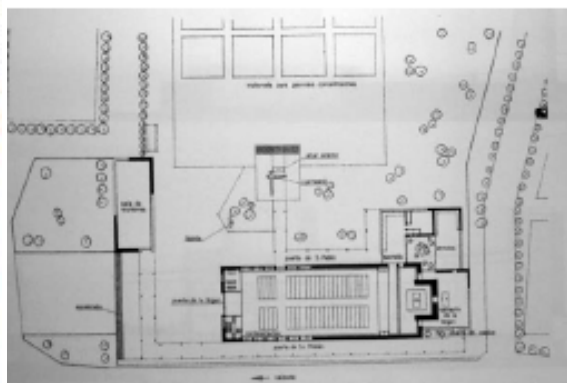

SANTUARIO LA VIRGEN DEL CAMINO

AUTOR: FRAY FRANCISCO COELLO DE PORTUGAL

AÑO INICIO: 1956

AÑO FINALIZACIÓN:

EMPLAZAMIENTO: AVENIDA DE ASTORGA NÚM. 87, LEÓN

REGISTRO: LOS EQUIPAMIENTOS MODERNOS