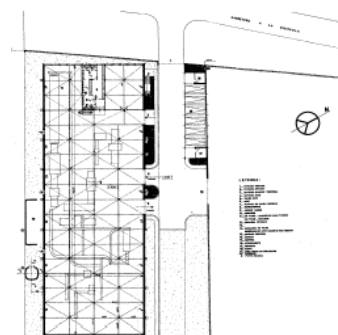

FABRICA DE TABLEROS DE FIBRAS (TAFISA)

AUTOR: ANTONIO VALLEJO ACEBEDO Y SANTIAGO DE LA FUENTE VIQUEIRA,
ARQUITECTOS
AÑO INICIO: 1963
AÑO FINALIZACIÓN: 1965
EMPLAZAMIENTO: CARRETERA BURGOS PORTUGAL KM 119, VALLADOLID
REGISTRO: LA ARQUITECTURA DE LA INDUSTRIA