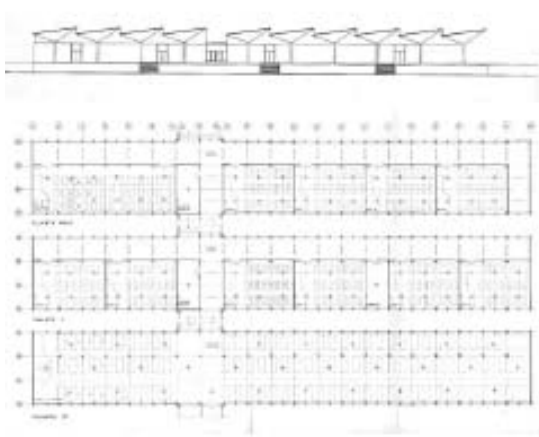

ESCUELAS DE CRISTO REY

NOMBRE ACTUAL: INSTITUTO POLITÉCNICO CRISTO REY
AUTOR: LUIS MARÍA MARTÍNEZ FEDUCHI; VICENTE ECED (COLABORADOR)
AÑO INICIO: 1965
AÑO FINALIZACIÓN: 1966
EMPLAZAMIENTO: AVENIDA DE GIJÓN NÚM. 9, VALLADOLID
REGISTRO: LOS EQUIPAMIENTOS MODERNOS