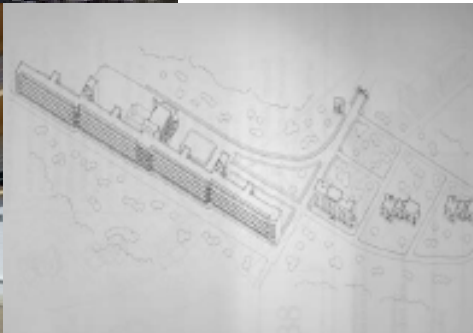

SANATORIO ANTITUBERCULOSO

NOMBRE ACTUAL: HOSPITAL UNIVERSITARIO "LOS MONTALVOS"

AUTOR: RAFAEL BERGAMIN; GENARO DE NO

AÑO INICIO: 1934

AÑO FINALIZACIÓN: 1946

EMPLAZAMIENTO: CARRETERA DE CIUDAD RODRIGO S/NÚM., CARRASCAL DE BARREGAS (SALAMANCA)

REGISTRO: LOS EQUIPAMIENTOS MODERNOS