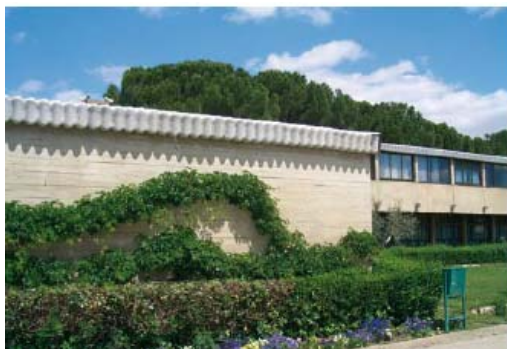

COLEGIO INTERNADO SAGRADA FAMILIA

AUTOR: ANTONIO VALLEJO ÁLVAREZ, ANTONIO VALLEJO ACEVEDO, FERNANDO RAMÍREZ DE DAMPIERRRE

AÑO INICIO: 1963

AÑO FINALIZACIÓN: 1967

EMPLAZAMIENTO: CARRETERA ARCAS REALES KM 3, VALLADOLID

REGISTRO: LOS EQUIPAMIENTOS MODERNOS