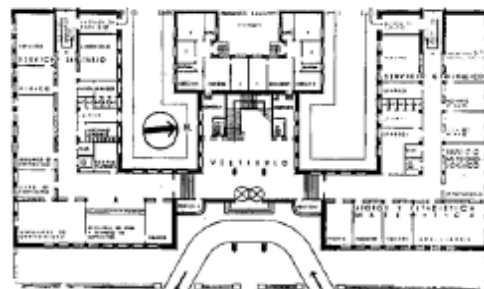

## CONFEDERACIÓN HIDROGRÁFICA DEL EBRO

AUTOR: REGINO BOROBIO OJEDA; JOSÉ BOROBIO OJEDA

AÑO INICIO: 1933

AÑO FINALIZACIÓN: 1946

EMPLAZAMIENTO: PASEO DE SAGASTA NÚM. 24-26, ZARAGOZA

REGISTRO: LOS EQUIPAMIENTOS MODERNOS